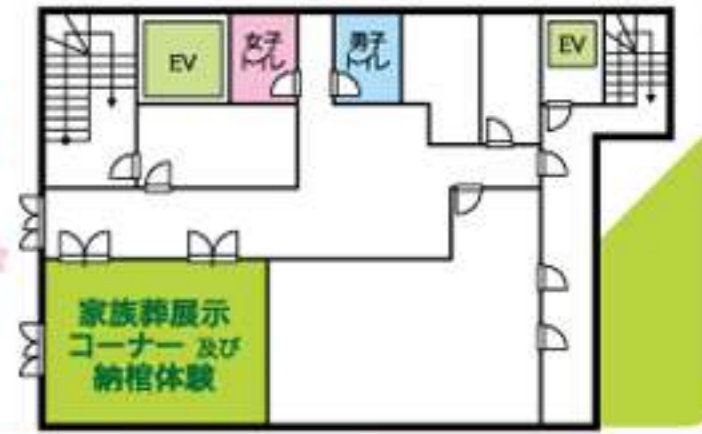

春のお葬儀の大内覧会

シティホール桜川

参加費
無料

4/3 木 10:00 ▶ 14:00

皆様の疑問やお悩みをプロの専門家が
解決いたします!この機会に是非!

イベント情報

音楽生演奏会あり

1F 健康チェック

気になる自分の健康をチェック!

あなたの骨は大丈夫? 健康の為に知っておきたい 実年齢との差は!?
※当日は実測しますので、タイム等は目安です!

骨密度測定 血管年齢測定 肌年齢測定

遺影写真体験コーナー(無料)

3F 家族葬展示

3F

納棺体験
生きている間にお棺に入ると
長生きすると言われています。

8F お葬儀セミナー

費用はどのくらいかかるの? 何から準備をしたらいいの?
家族に迷惑をかけるためにどうしたらいいの?
など様々な疑問やお悩みを解決いたします!

茶菓子コーナーあり

4F 一般葬展示

祭壇を設けての一般的な葬儀スタイルになります!ただ祭壇にも通常の白木祭壇のほか、洋風や和風の祭壇があるのをご存知でしょうか?また、ベルゴではその他にもリビング葬、花祭壇といった葬儀スタイルがございます!あなたの希望のスタイルが見つかるかも!

参加特典 イベント当日、ご来場いただいた方限定

玉姫酢 プレゼント

成約特典

イベント当日ベルゴ互助会に入会していただいた方限定

お米プレゼント

イベント情報

8F お葬儀セミナー

4F 一般葬展示

3F 家族葬展示

1F 健康チェック

開催場所 シティホール桜川
〒556-0022 大阪市浪速区桜川2-2-28
地下鉄千日前線「桜川」駅7番出口徒歩1分

お問い合わせ先 株式会社ベルゴ 大阪西支社 TEL.06-6567-0307
営業時間/9:00~17:00(土日祝除く)

担当代理店